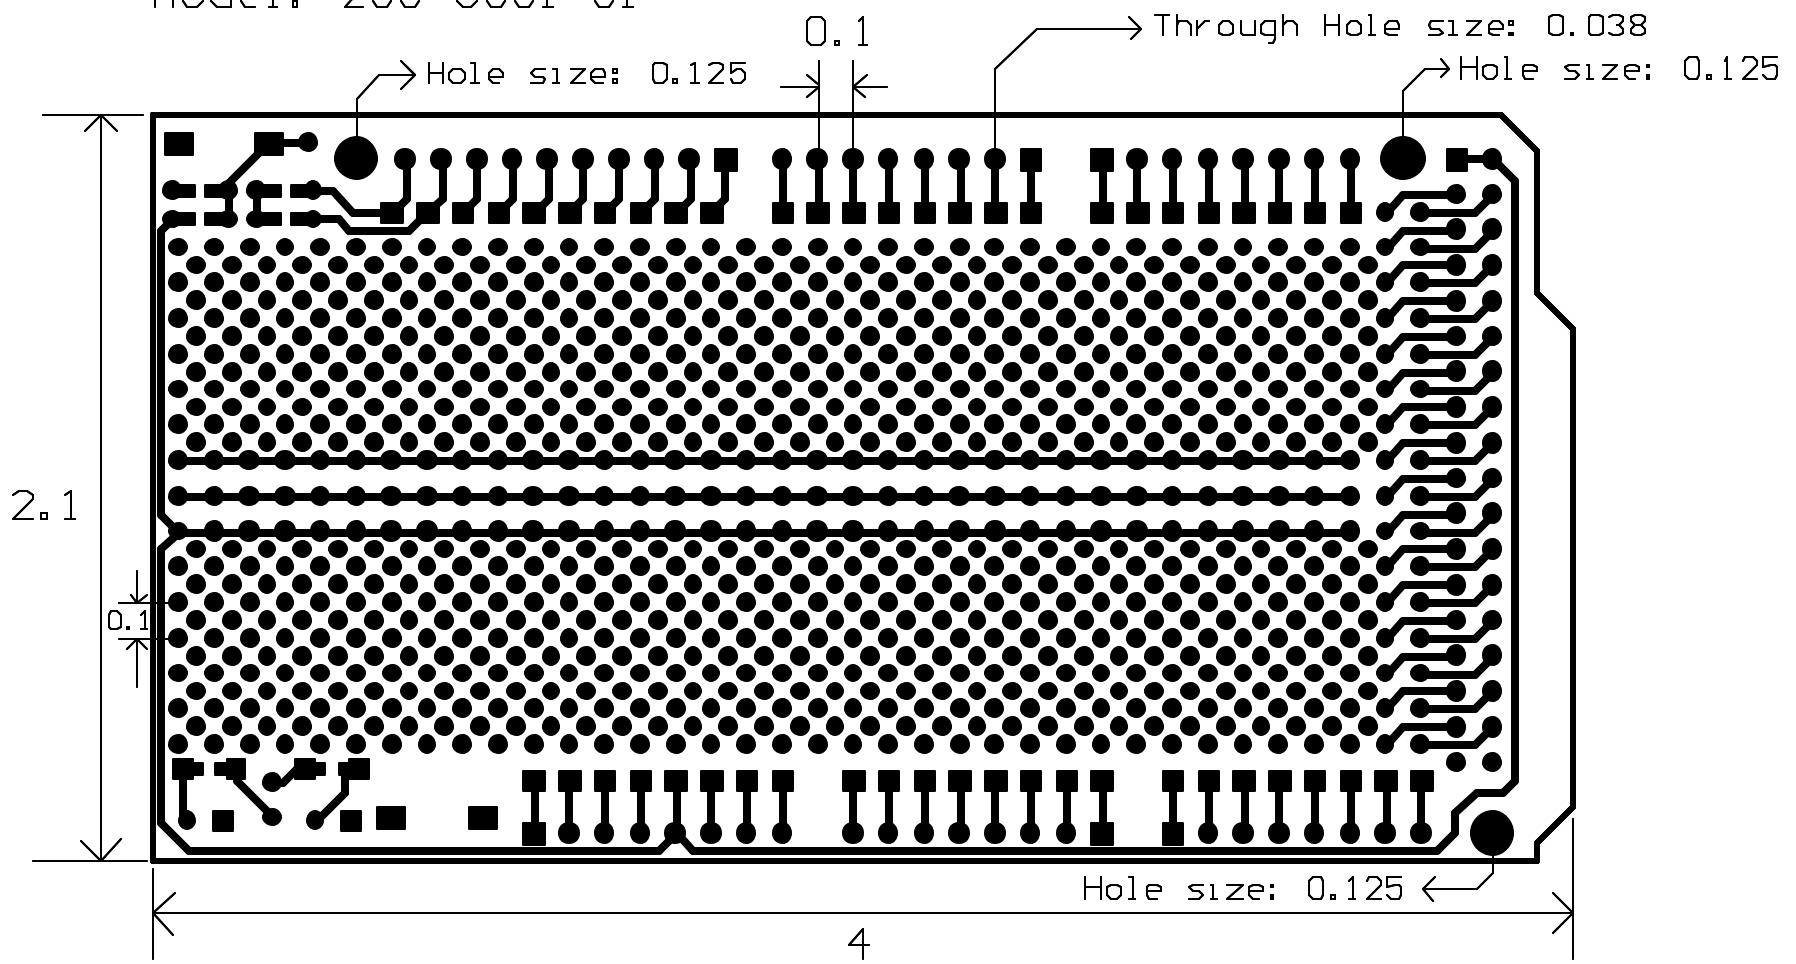

Model: 206-0001-01

UNIT: INCH